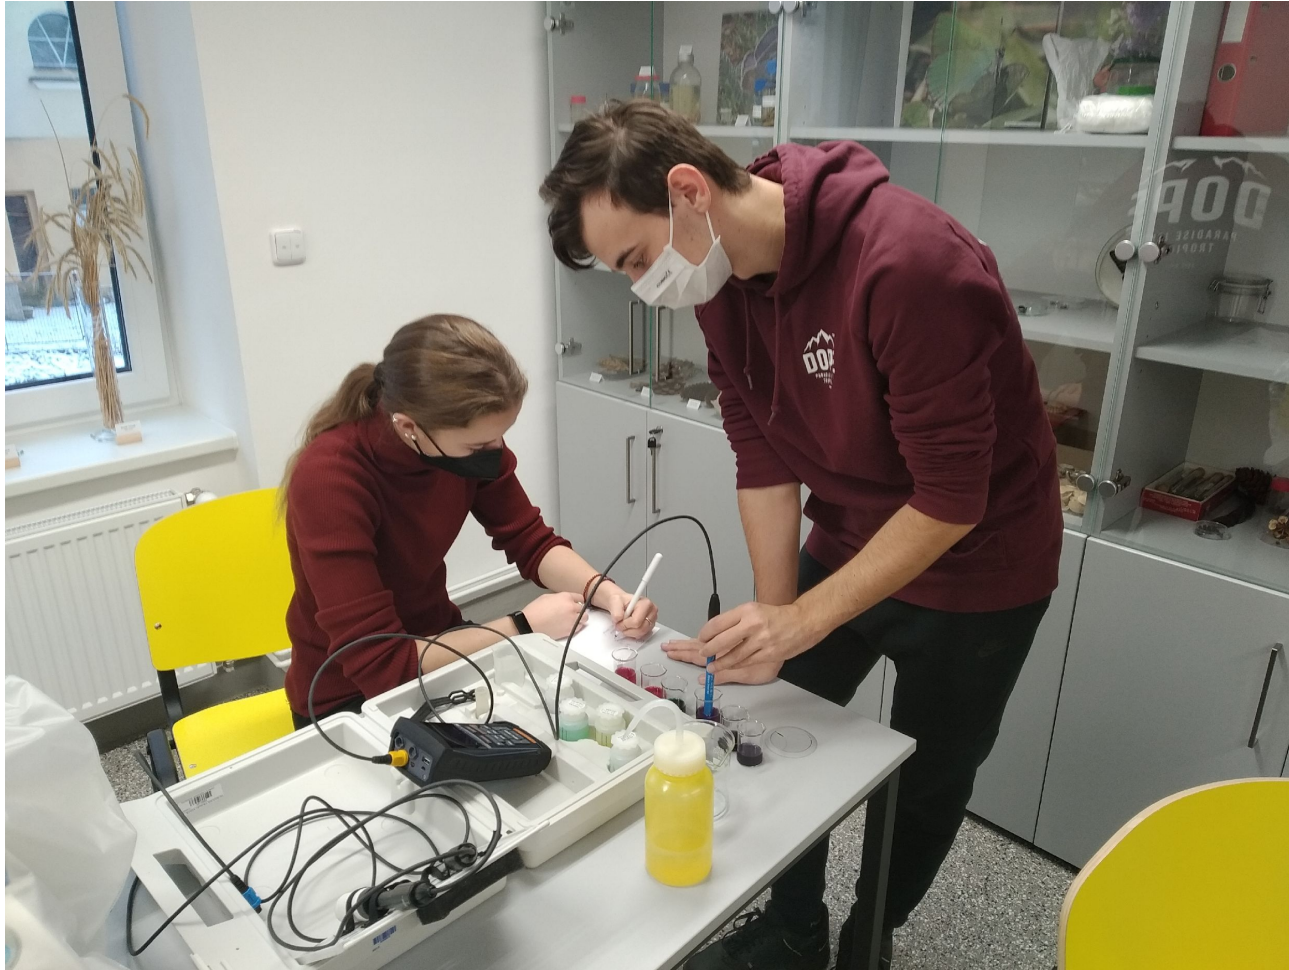

# Fakulta přírodovědně-humanitní a pedagogická katedra biologie

Nová katedra – založena 1. 1. 2023

Máme tým odborníků na botaniku, zoologii, ekologii, mikrobiologii  
i ochranu přírody a životního prostředí a další obory

Výuku provádíme v menších skupinách, které umožňují individuální přístup

Studenty zapojujeme do výzkumné činnosti a různých projektů

Máme moderně vybavené laboratoře i terénní přístrojové vybavení

- Terénními cvičeními a exkurzemi rozvíjíme praktické dovednosti